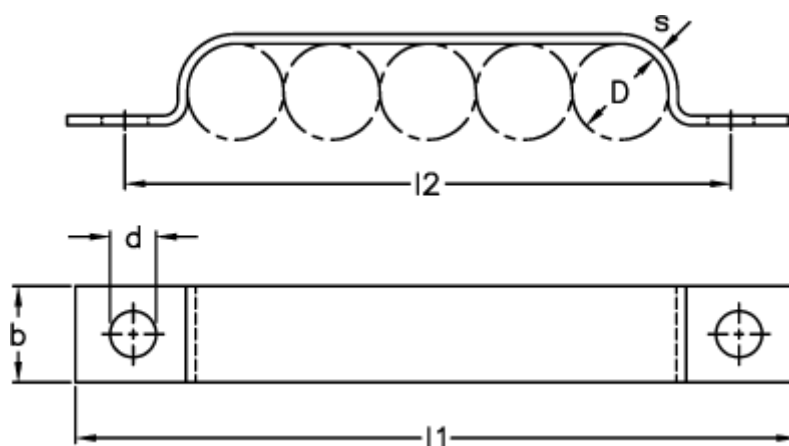

Varenummer: 025128980512
Beskrivelse: Norma rørbøjle type 512
BSL 5 x 12 DIN 72573 W1

Mål

$b = 12$
 $D = 12$
 $d = 5.8$
 $l1 = 95$
 $l2 = 81$
 $s = 1.5$